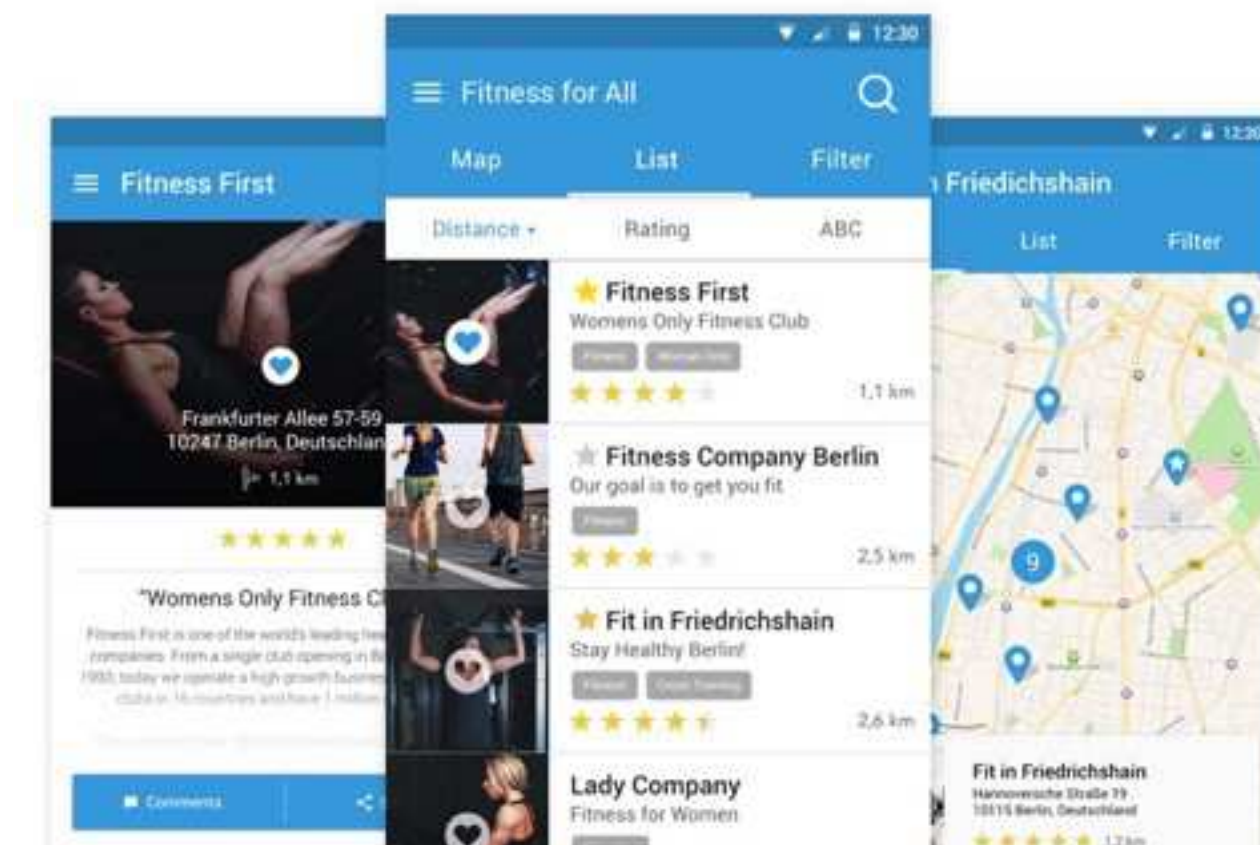

# SimpleM**app** - „WordPress for location-based Apps“

Erstellen Sie mit SimpleM**app** einen lokalen Guide für ein Thema Ihrer Wahl

**Komplettpaket:** Android, iOS, Web + CMS  
**Website:** [www.simplemapp.com](http://www.simplemapp.com)

# Ihr App Guide verbindet **klassische Gewerbe** mit App Usern

---