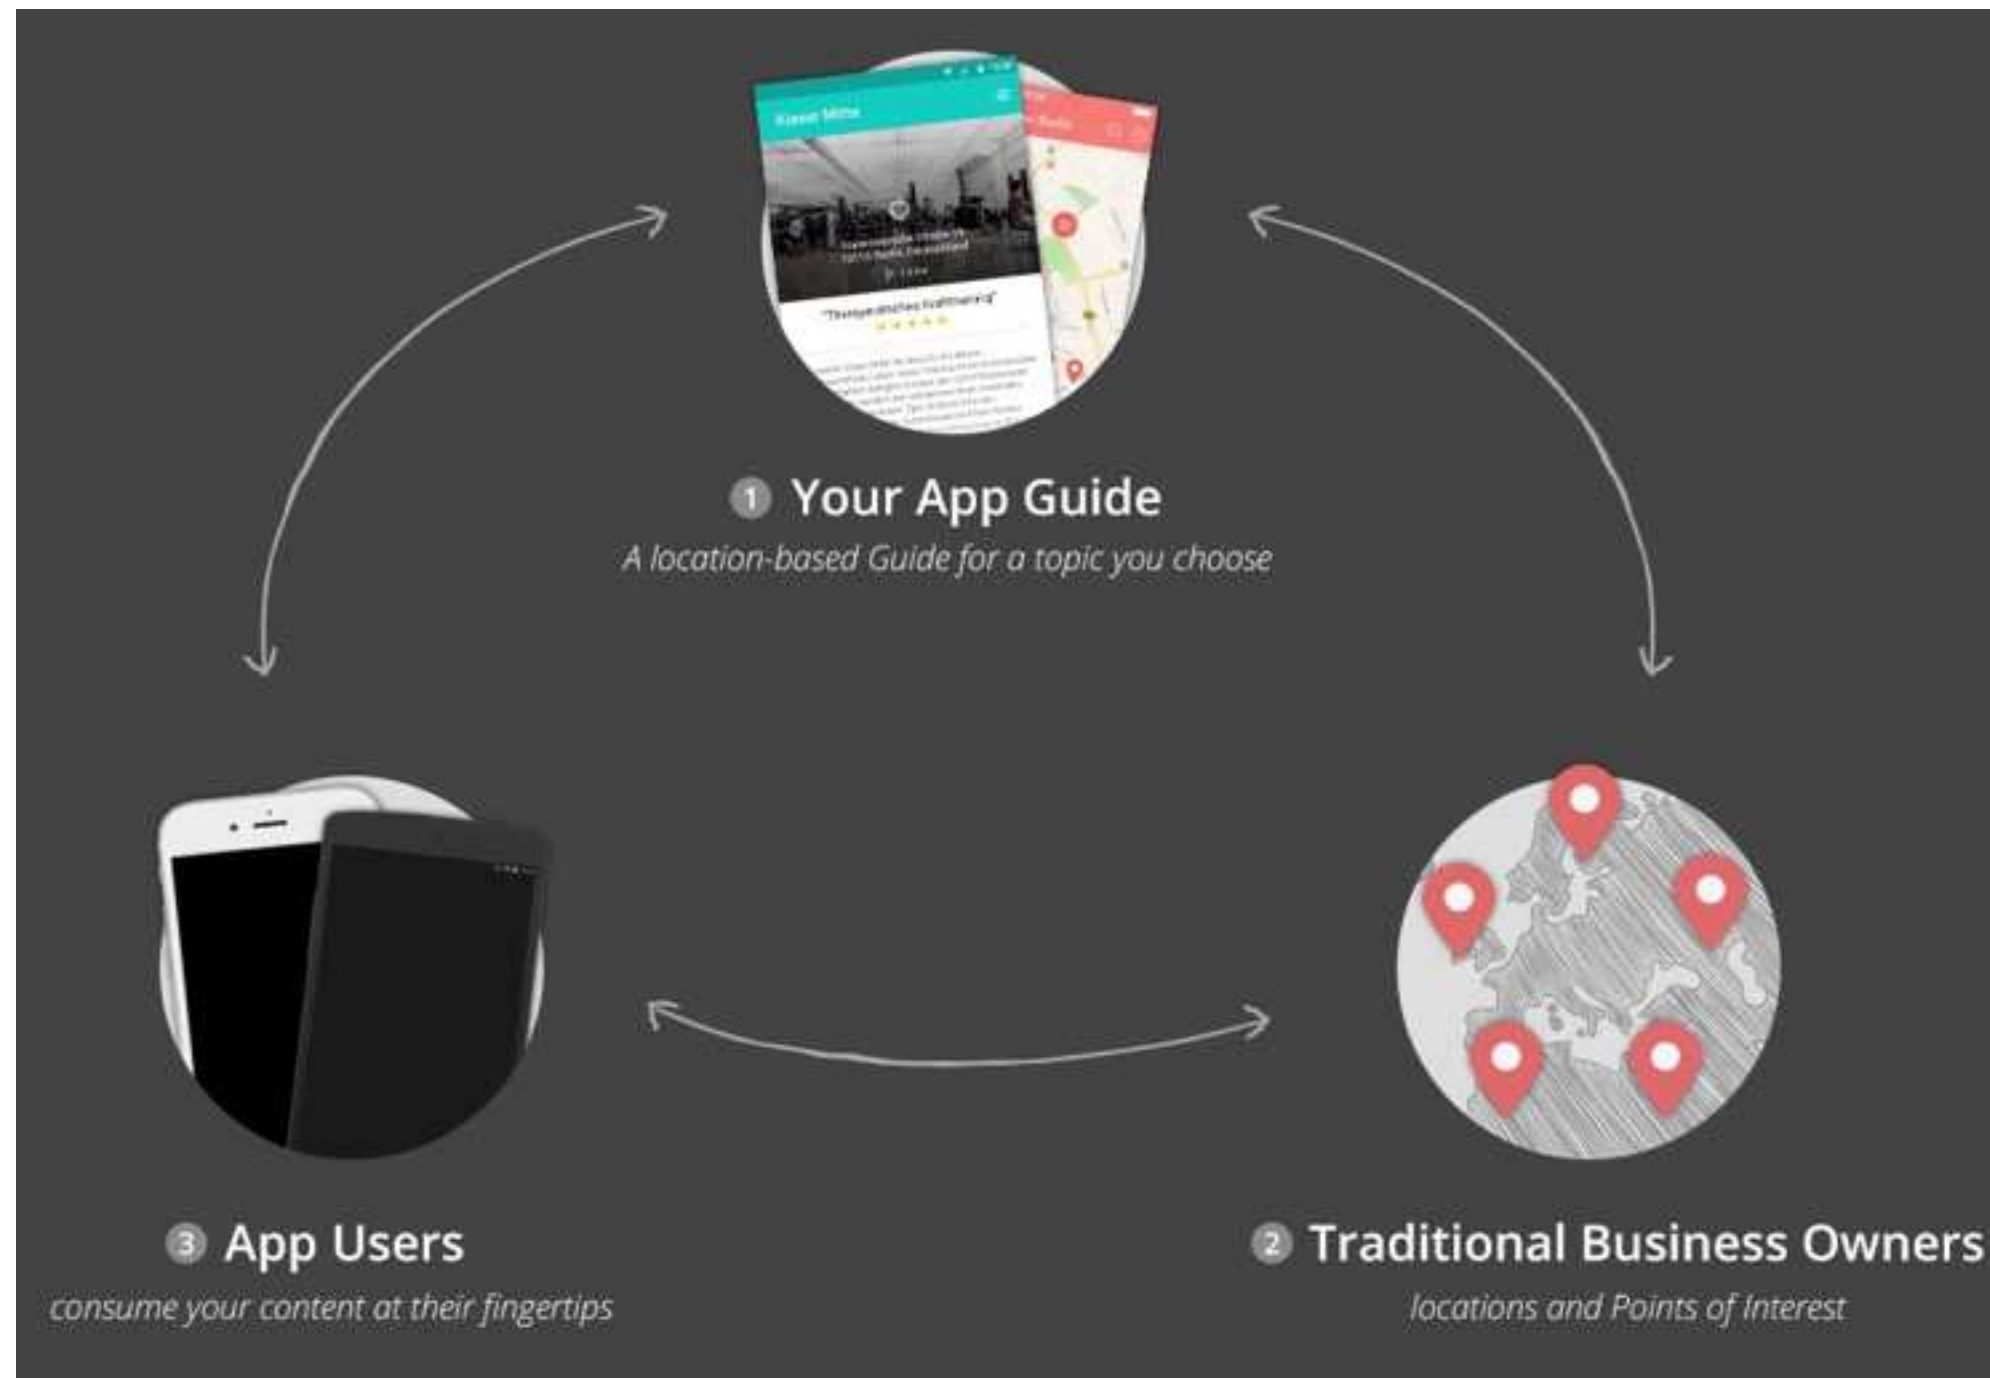

# SimpleM**app** - „WordPress for location-based Apps“

Erstellen Sie mit SimpleM**app** einen lokalen Guide für ein Thema Ihrer Wahl

**Komplettpaket:** Android, iOS, Web + CMS  
**Website:** [www.simplemapp.com](http://www.simplemapp.com)

# Ihr **themenspezifisches** Google Maps als eigene App

„With SimpleM**app** App Generator you can build an awesome, customized Google Maps for Android, iOS and web in 30 minutes.“

**Your Guide. Your Topic. Your Brand.**

# Ihr App Guide verbindet **klassische Gewerbe** mit App Usern

---